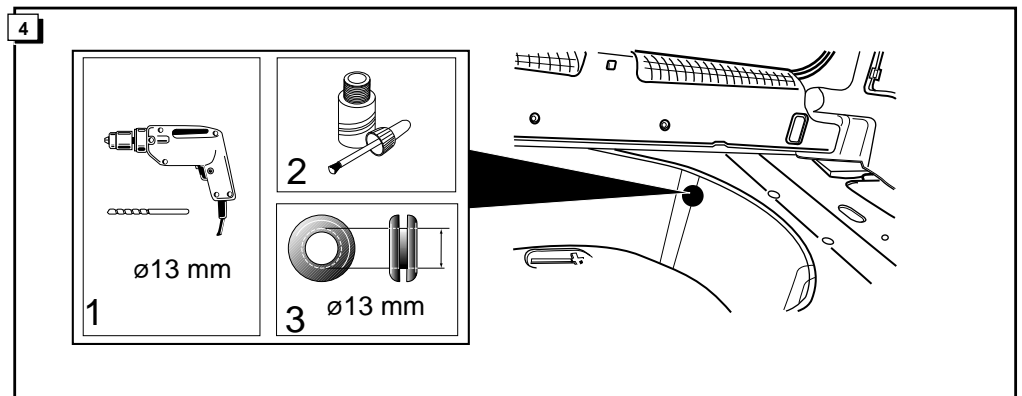

Montage-handleiding elektrokabelset voor
trekhaak met 12-N contactdoos
vlg. DIN/ISO norm 1724

Fitting instructions electric wiringkit
towbar with 12-N socket up to
DIN/ISO norm 1724

Einbauanleitung Elektrosatz
Anhängervorrichtung mit 12-N Steckdose
lt. DIN/ISO Norm 1724

Instructions de montage du faisceau
électrique pour crochet d'attelage
conforme à la norme DIN/ISO 1724
prise 12-N

Renault Safrane 1993-

Bestel Nr.: REN-008-B

6

NL GB D FR

| | | | | |
|----------|-------|--------|---------|--------|
| 1 = L | GEEL | YELLOW | GELB | JAUNE |
| 2 = 54-G | BLAUW | BLUE | BLAU | BLEU |
| 3 = 31 | WIT | WHITE | WEIß | BLANC |
| 4 = R | GROEN | GREEN | GRÜN | VERT |
| 5 = 58-R | BRUIN | BROWN | BRAUN | MARRON |
| 6 = 54 | ROOD | RED | ROT | ROUGE |
| 7 = 58-L | ZWART | BLACK | SCHWARZ | NOIR |
| 8 = 58-B | GRIJS | GREY | GRAU | GRIS |