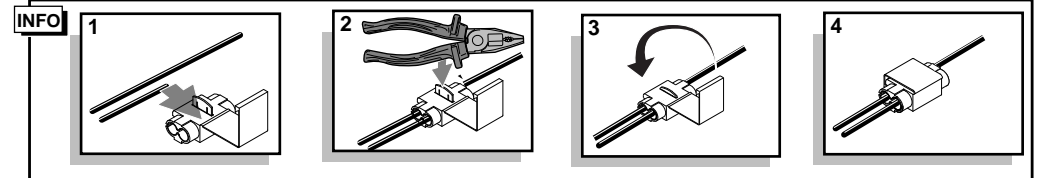

Montage-handleiding elektrokabelset voor
trekhaak met 12-N contactdoos
vlg. DIN/ISO norm 1724

Fitting instructions electric wiringkit
towbar with 12-N socket up to
DIN/ISO norm 1724

Einbauanleitung Elektrosatz
Anhängervorrichtung mit 12-N Steckdose
lt. DIN/ISO Norm 1724

Instructions de montage du faisceau
électrique pour crochet d'attelage
conforme à la norme DIN/ISO 1724
prise 12-N

Renault Safrane 1993-

Bestel Nr.: REN-008-B

6

NL GB D FR

| | | | | |
|----------|-------|--------|---------|--------|
| 1 = L | GEEL | YELLOW | GELB | JAUNE |
| 2 = 54-G | BLAUW | BLUE | BLAU | BLEU |
| 3 = 31 | WIT | WHITE | WEIß | BLANC |
| 4 = R | GROEN | GREEN | GRÜN | VERT |
| 5 = 58-R | BRUIN | BROWN | BRAUN | MARRON |
| 6 = 54 | ROOD | RED | ROT | ROUGE |
| 7 = 58-L | ZWART | BLACK | SCHWARZ | NOIR |
| 8 = 58-B | GRIJS | GREY | GRAU | GRIS |

7

10

Without voice
Zonder spraak
Ohne Sprache
Sans synthèse de parole

| Car Auto Fahrzeug Voiture | Functions & Position in car Functies & Positie in auto Funktionen & Position im Fahrzeug Fonctions & Positions dans la voiture | Cable harness Kabelboom Kabelbaum Faisceau électrique |
|--|---|--|
| Pink / red Roze / rood Rosa / Rot Rose / Rouge | Right connector pos. 4 Rechter connector pos. 4 Rechten Steckverbinder pos. 4 Connecteur droit pos. 4 | Green Groen Grüne Vert |
| Blue / yellow Blauw / geel Blau / gelb Bleu / jaune | Right connector pos. 2 Rechter connector pos. 2 Rechter Steckverbinder pos. 2 Connecteur droit pos. 2 | Brown Bruin Braun Marron |