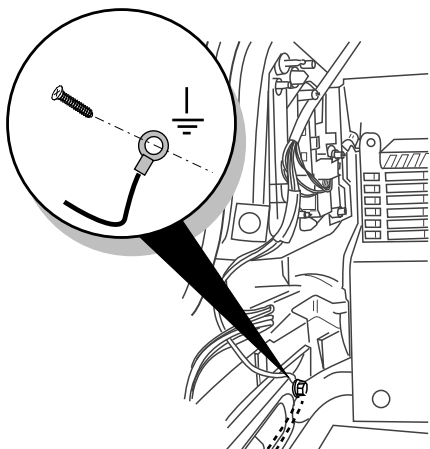

Montage-handleiding elektrokabelset voor
trekhaak met 12-N contactdoos
vlg. DIN/ISO norm 1724

Fitting instructions electric wiringkit
towbar with 12-N socket up to
DIN/ISO norm 1724

Einbauanleitung Elektrosatz
Anhängervorrichtung mit 12-N Steckdose
lt. DIN/ISO Norm 1724

Instructions de montage du faisceau
électrique pour crochet d'attelage
conforme à la norme DIN/ISO 1724
prise 12-N

Renault Safrane 1993-

Bestel Nr.: REN-008-B

6

NL GB D FR

| | | | | |
|----------|-------|--------|---------|--------|
| 1 = L | GEEL | YELLOW | GELB | JAUNE |
| 2 = 54-G | BLAUW | BLUE | BLAU | BLEU |
| 3 = 31 | WIT | WHITE | WEIß | BLANC |
| 4 = R | GROEN | GREEN | GRÜN | VERT |
| 5 = 58-R | BRUIN | BROWN | BRAUN | MARRON |
| 6 = 54 | ROOD | RED | ROT | ROUGE |
| 7 = 58-L | ZWART | BLACK | SCHWARZ | NOIR |
| 8 = 58-B | GRIJS | GREY | GRAU | GRIS |

7

10

Without voice
Zonder spraak
Ohne Sprache
Sans synthèse de parole

| Car Auto Fahrzeug Voiture | Functions & Position in car Functies & Positie in auto Funktionen & Position im Fahrzeug Fonctions & Positions dans la voiture | Cable harness Kabelboom Kabelbaum Faisceau électrique |
|--|---|--|
| Pink / red Roze / rood Rosa / Rot Rose / Rouge | Right connector pos. 4 Rechter connector pos. 4 Rechten Steckverbinder pos. 4 Connecteur droit pos. 4 | Green Groen Grüne Vert |
| Blue / yellow Blauw / geel Blau / gelb Bleu / jaune | Right connector pos. 2 Rechter connector pos. 2 Rechter Steckverbinder pos. 2 Connecteur droit pos. 2 | Brown Bruin Braun Marron |