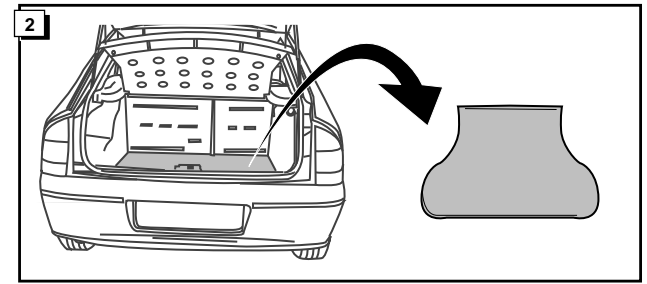

Montage-handleiding elektrokabelset voor
trekhaak met 12-N contactdoos
vlg. DIN/ISO norm 1724

Fitting instructions electric wiringkit
towbar with 12-N socket up to
DIN/ISO norm 1724

Einbauanleitung Elektrosatz
Anhängervorrichtung mit 12-N Steckdose
lt. DIN/ISO Norm 1724

Instructions de montage du faisceau
électrique pour crochet d'attelage
conforme à la norme DIN/ISO 1724
prise 12-N

Renault Safrane 1993-

Bestel Nr.: REN-008-B

6

NL GB D FR

| | | | | |
|----------|-------|--------|---------|--------|
| 1 = L | GEEL | YELLOW | GELB | JAUNE |
| 2 = 54-G | BLAUW | BLUE | BLAU | BLEU |
| 3 = 31 | WIT | WHITE | WEIß | BLANC |
| 4 = R | GROEN | GREEN | GRÜN | VERT |
| 5 = 58-R | BRUIN | BROWN | BRAUN | MARRON |
| 6 = 54 | ROOD | RED | ROT | ROUGE |
| 7 = 58-L | ZWART | BLACK | SCHWARZ | NOIR |
| 8 = 58-B | GRIJS | GREY | GRAU | GRIS |