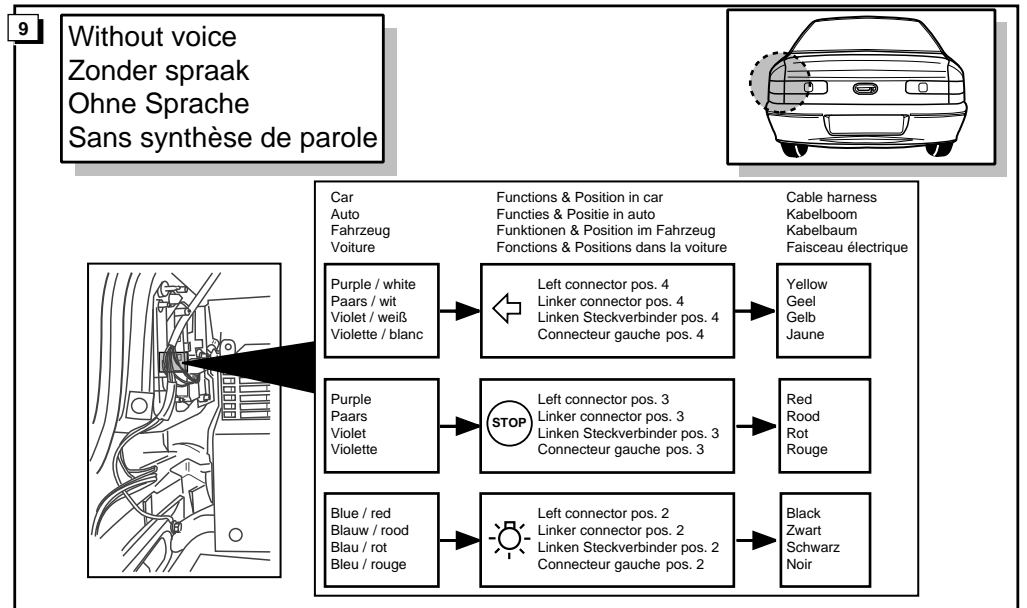

Montage-handleiding elektrokabelset voor
trekhaak met 12-N contactdoos
vlg. DIN/ISO norm 1724

Fitting instructions electric wiringkit
towbar with 12-N socket up to
DIN/ISO norm 1724

Einbauanleitung Elektrosatz
Anhängervorrichtung mit 12-N Steckdose
lt. DIN/ISO Norm 1724

Instructions de montage du faisceau
électrique pour crochet d'attelage
conforme à la norme DIN/ISO 1724
prise 12-N

Renault Safrane 1993-

Bestel Nr.: REN-008-B

6

NL GB D FR

| | | | | |
|----------|-------|--------|---------|--------|
| 1 = L | GEEL | YELLOW | GELB | JAUNE |
| 2 = 54-G | BLAUW | BLUE | BLAU | BLEU |
| 3 = 31 | WIT | WHITE | WEIß | BLANC |
| 4 = R | GROEN | GREEN | GRÜN | VERT |
| 5 = 58-R | BRUIN | BROWN | BRAUN | MARRON |
| 6 = 54 | ROOD | RED | ROT | ROUGE |
| 7 = 58-L | ZWART | BLACK | SCHWARZ | NOIR |
| 8 = 58-B | GRIJS | GREY | GRAU | GRIS |

7

10

Without voice
Zonder spraak
Ohne Sprache
Sans synthèse de parole

| Car Auto Fahrzeug Voiture | Functions & Position in car Functies & Positie in auto Funktionen & Position im Fahrzeug Fonctions & Positions dans la voiture | Cable harness Kabelboom Kabelbaum Faisceau électrique |
|--|---|--|
| Pink / red Roze / rood Rosa / Rot Rose / Rouge | Right connector pos. 4 Rechter connector pos. 4 Rechten Steckverbinder pos. 4 Connecteur droit pos. 4 | Green Groen Grüne Vert |
| Blue / yellow Blauw / geel Blau / gelb Bleu / jaune | Right connector pos. 2 Rechter connector pos. 2 Rechter Steckverbinder pos. 2 Connecteur droit pos. 2 | Brown Bruin Braun Marron |

12

With voice
Met spraak
Mit Sprache
Avec synthèse de parole

| Car Auto Fahrzeug Voiture | Functions & Position in car Functies & Positie in auto Funktionen & Position im Fahrzeug Fonctions & Positions dans la voiture | Cable harness Kabelboom Kabelbaum Faisceau électrique |
|---|---|--|
| Pink / red Roze / rood Rosa / Rot Rose / Rouge | Right connector pos. 4 Rechter connector pos. 4 Rechten Steckverbinder pos. 4 Connecteur droit pos. 4 | Green Groen Grün Vert |