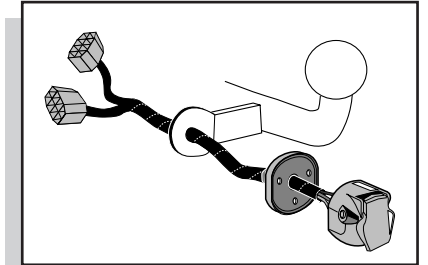

Montage-handleiding elektrokabelset voor
trekhaak met 12-N contactdoos
vlg. DIN/ISO norm 1724

Fitting instructions electric wiringkit
towbar with 12-N socket up to
DIN/ISO norm 1724

Einbauanleitung Elektrosatz
Anhängervorrichtung mit 12-N Steckdose
lt. DIN/ISO Norm 1724

Instructions de montage du faisceau
électrique pour crochet d'attelage
conforme à la norme DIN/ISO 1724
prise 12-N

Renault Safrane 1993-

Bestel Nr.: REN-008-B

6

NL GB D FR

| | | | | |
|----------|-------|--------|---------|--------|
| 1 = L | GEEL | YELLOW | GELB | JAUNE |
| 2 = 54-G | BLAUW | BLUE | BLAU | BLEU |
| 3 = 31 | WIT | WHITE | WEIß | BLANC |
| 4 = R | GROEN | GREEN | GRÜN | VERT |
| 5 = 58-R | BRUIN | BROWN | BRAUN | MARRON |
| 6 = 54 | ROOD | RED | ROT | ROUGE |
| 7 = 58-L | ZWART | BLACK | SCHWARZ | NOIR |
| 8 = 58-B | GRIJS | GREY | GRAU | GRIS |