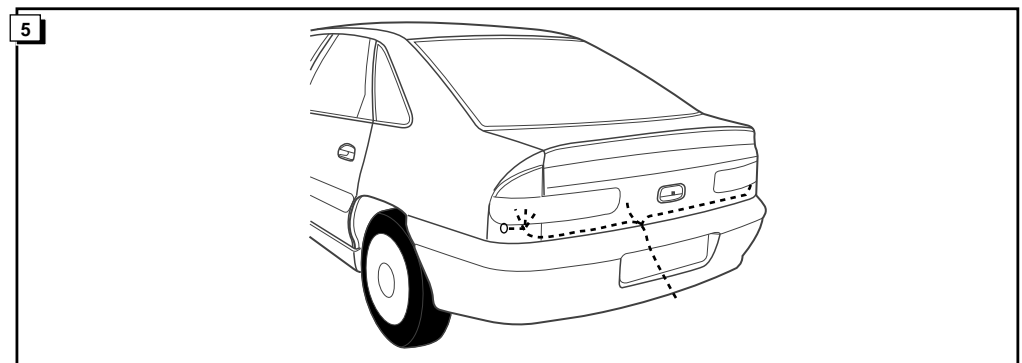

Montage-handleiding elektrokabelset voor
trekhaak met 12-N contactdoos
vlg. DIN/ISO norm 1724

Fitting instructions electric wiringkit
towbar with 12-N socket up to
DIN/ISO norm 1724

Einbauanleitung Elektrosatz
Anhängervorrichtung mit 12-N Steckdose
lt. DIN/ISO Norm 1724

Instructions de montage du faisceau
électrique pour crochet d'attelage
conforme à la norme DIN/ISO 1724
prise 12-N

Renault Safrane 1993-

Bestel Nr.: REN-008-B

6

NL GB D FR

| | | | | |
|----------|-------|--------|---------|--------|
| 1 = L | GEEL | YELLOW | GELB | JAUNE |
| 2 = 54-G | BLAUW | BLUE | BLAU | BLEU |
| 3 = 31 | WIT | WHITE | WEIß | BLANC |
| 4 = R | GROEN | GREEN | GRÜN | VERT |
| 5 = 58-R | BRUIN | BROWN | BRAUN | MARRON |
| 6 = 54 | ROOD | RED | ROT | ROUGE |
| 7 = 58-L | ZWART | BLACK | SCHWARZ | NOIR |
| 8 = 58-B | GRIJS | GREY | GRAU | GRIS |