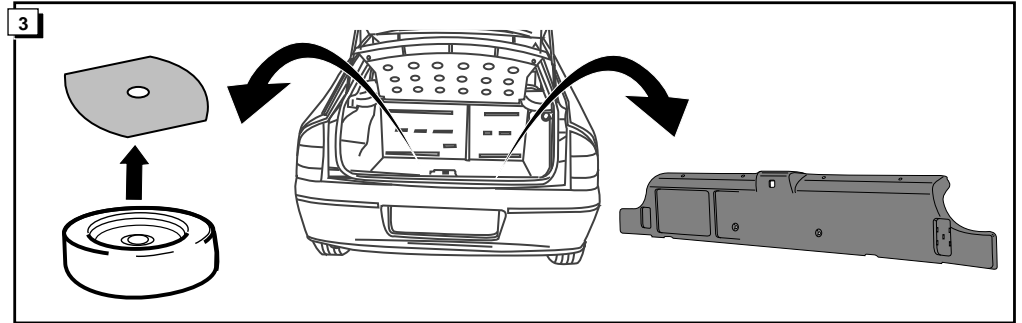

Montage-handleiding elektrokabelset voor
trekhaak met 12-N contactdoos
vlg. DIN/ISO norm 1724

Fitting instructions electric wiringkit
towbar with 12-N socket up to
DIN/ISO norm 1724

Einbauanleitung Elektrosatz
Anhängervorrichtung mit 12-N Steckdose
lt. DIN/ISO Norm 1724

Instructions de montage du faisceau
électrique pour crochet d'attelage
conforme à la norme DIN/ISO 1724
prise 12-N

Renault Safrane 1993-

Bestel Nr.: REN-008-B

6

NL GB D FR

| | | | | |
|----------|-------|--------|---------|--------|
| 1 = L | GEEL | YELLOW | GELB | JAUNE |
| 2 = 54-G | BLAUW | BLUE | BLAU | BLEU |
| 3 = 31 | WIT | WHITE | WEIß | BLANC |
| 4 = R | GROEN | GREEN | GRÜN | VERT |
| 5 = 58-R | BRUIN | BROWN | BRAUN | MARRON |
| 6 = 54 | ROOD | RED | ROT | ROUGE |
| 7 = 58-L | ZWART | BLACK | SCHWARZ | NOIR |
| 8 = 58-B | GRIJS | GREY | GRAU | GRIS |