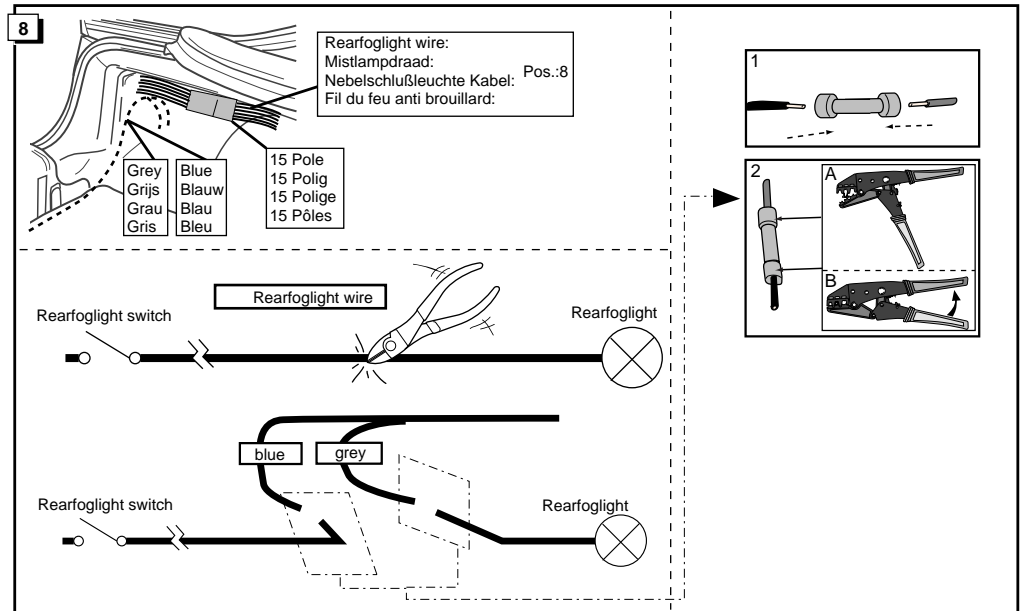

Montage-handleiding elektrokabelset voor
trekhaak met 12-N contactdoos
vlg. DIN/ISO norm 1724

Fitting instructions electric wiringkit
towbar with 12-N socket up to
DIN/ISO norm 1724

Einbauanleitung Elektrosatz
Anhängervorrichtung mit 12-N Steckdose
lt. DIN/ISO Norm 1724

Instructions de montage du faisceau
électrique pour crochet d'attelage
conforme à la norme DIN/ISO 1724
prise 12-N

Renault Safrane 1993-

Bestel Nr.: REN-008-B

6

NL GB D FR

| | | | | |
|----------|-------|--------|---------|--------|
| 1 = L | GEEL | YELLOW | GELB | JAUNE |
| 2 = 54-G | BLAUW | BLUE | BLAU | BLEU |
| 3 = 31 | WIT | WHITE | WEIß | BLANC |
| 4 = R | GROEN | GREEN | GRÜN | VERT |
| 5 = 58-R | BRUIN | BROWN | BRAUN | MARRON |
| 6 = 54 | ROOD | RED | ROT | ROUGE |
| 7 = 58-L | ZWART | BLACK | SCHWARZ | NOIR |
| 8 = 58-B | GRIJS | GREY | GRAU | GRIS |

7

10

Without voice
Zonder spraak
Ohne Sprache
Sans synthèse de parole

| Car Auto Fahrzeug Voiture | Functions & Position in car Functies & Positie in auto Funktionen & Position im Fahrzeug Fonctions & Positions dans la voiture | Cable harness Kabelboom Kabelbaum Faisceau électrique |
|--|---|--|
| Pink / red Roze / rood Rosa / Rot Rose / Rouge | Right connector pos. 4 Rechter connector pos. 4 Rechten Steckverbinder pos. 4 Connecteur droit pos. 4 | Green Groen Grüne Vert |
| Blue / yellow Blauw / geel Blau / gelb Bleu / jaune | Right connector pos. 2 Rechter connector pos. 2 Rechter Steckverbinder pos. 2 Connecteur droit pos. 2 | Brown Bruin Braun Marron |