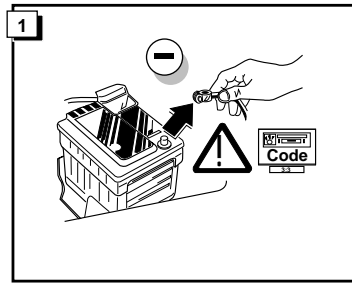

Montage-handleiding elektrokabelset voor
trekhaak met 12-N contactdoos
vlg. DIN/ISO norm 1724

Fitting instructions electric wiringkit
towbar with 12-N socket up to
DIN/ISO norm 1724

Einbauanleitung Elektrosatz
Anhängervorrichtung mit 12-N Steckdose
lt. DIN/ISO Norm 1724

Instructions de montage du faisceau
électrique pour crochet d'attelage
conforme à la norme DIN/ISO 1724
prise 12-N

Renault Safrane 1993-

Bestel Nr.: REN-008-B

6

NL GB D FR

| | | | | |
|----------|-------|--------|---------|--------|
| 1 = L | GEEL | YELLOW | GELB | JAUNE |
| 2 = 54-G | BLAUW | BLUE | BLAU | BLEU |
| 3 = 31 | WIT | WHITE | WEIß | BLANC |
| 4 = R | GROEN | GREEN | GRÜN | VERT |
| 5 = 58-R | BRUIN | BROWN | BRAUN | MARRON |
| 6 = 54 | ROOD | RED | ROT | ROUGE |
| 7 = 58-L | ZWART | BLACK | SCHWARZ | NOIR |
| 8 = 58-B | GRIJS | GREY | GRAU | GRIS |