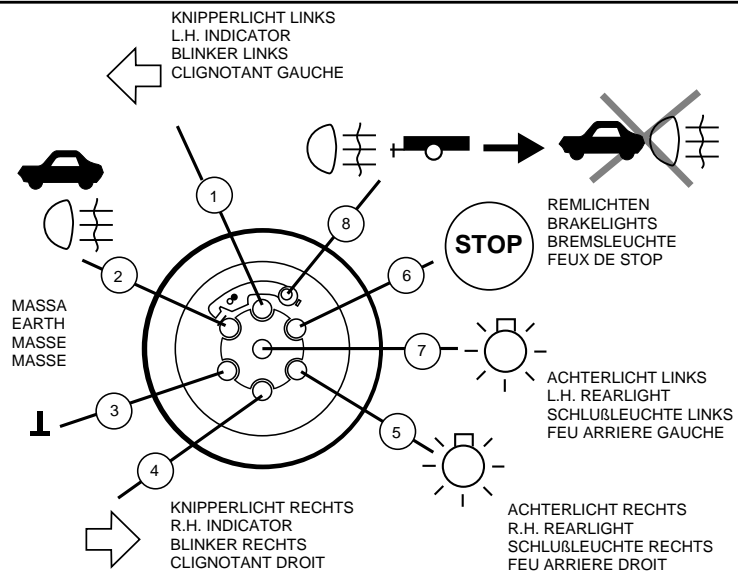

Montage-handleiding elektrokabelset voor
trekhaak met 12-N contactdoos
vlg. DIN/ISO norm 1724

Fitting instructions electric wiringkit
towbar with 12-N socket up to
DIN/ISO norm 1724

Einbauanleitung Elektrosatz
Anhängervorrichtung mit 12-N Steckdose
lt. DIN/ISO Norm 1724

Instructions de montage du faisceau
électrique pour crochet d'attelage
conforme à la norme DIN/ISO 1724
prise 12-N

Renault Safrane 1993-

Bestel Nr.: REN-008-B

6

NL GB D FR

| | | | | |
|----------|-------|--------|---------|--------|
| 1 = L | GEEL | YELLOW | GELB | JAUNE |
| 2 = 54-G | BLAUW | BLUE | BLAU | BLEU |
| 3 = 31 | WIT | WHITE | WEIß | BLANC |
| 4 = R | GROEN | GREEN | GRÜN | VERT |
| 5 = 58-R | BRUIN | BROWN | BRAUN | MARRON |
| 6 = 54 | ROOD | RED | ROT | ROUGE |
| 7 = 58-L | ZWART | BLACK | SCHWARZ | NOIR |
| 8 = 58-B | GRIJS | GREY | GRAU | GRIS |

7

10

Without voice
Zonder spraak
Ohne Sprache
Sans synthèse de parole

| Car Auto Fahrzeug Voiture | Functions & Position in car Functies & Positie in auto Funktionen & Position im Fahrzeug Fonctions & Positions dans la voiture | Cable harness Kabelboom Kabelbaum Faisceau électrique |
|--|---|--|
| Pink / red Roze / rood Rosa / Rot Rose / Rouge | Right connector pos. 4 Rechter connector pos. 4 Rechten Steckverbinder pos. 4 Connecteur droit pos. 4 | Green Groen Grüne Vert |
| Blue / yellow Blauw / geel Blau / gelb Bleu / jaune | Right connector pos. 2 Rechter connector pos. 2 Rechter Steckverbinder pos. 2 Connecteur droit pos. 2 | Brown Bruin Braun Marron |

12

With voice
Met spraak
Mit Sprache
Avec synthèse de parole

| Car Auto Fahrzeug Voiture | Functions & Position in car Functies & Positie in auto Funktionen & Position im Fahrzeug Fonctions & Positions dans la voiture | Cable harness Kabelboom Kabelbaum Faisceau électrique |
|---|---|--|
| Pink / red Roze / rood Rosa / Rot Rose / Rouge | Right connector pos. 4 Rechter connector pos. 4 Rechten Steckverbinder pos. 4 Connecteur droit pos. 4 | Green Groen Grün Vert |