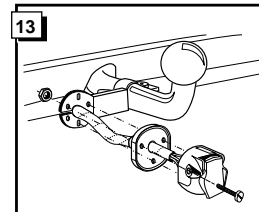

Car Auto Fahrzeug Voiture	Functions & Position in car Functies & Positie in auto Funktionen & Position im Fahrzeug Fonctions & Positions dans la voiture	Cable harness Kabelboom Kabelbaum Faisceau électrique
Purple / white Paars / wit Violet / weiß Violette / blanc	Left connector pos. 4 Linker connector pos. 4 Linken Steckverbinder pos. 4 Connecteur gauche pos. 4	Yellow Geel Gelb Jaune
Purple Paars Violet Violette	STOP Taped to wiring harness Vast geplakt aan kabelboom Zum Kabelbaum Erklebt Scotché au faisceau électrique	Red Roed Rot Rouge
Blue / yellow Blauw / geel Blau / gelb Bleu / jaune	Taped to wiring harness Vast geplakt aan kabelboom Zum Kabelbaum Erklebt Scotché au faisceau électrique	Black+ Brown Zwart + Bruin Schwarz + Braun Noir + Marron

13